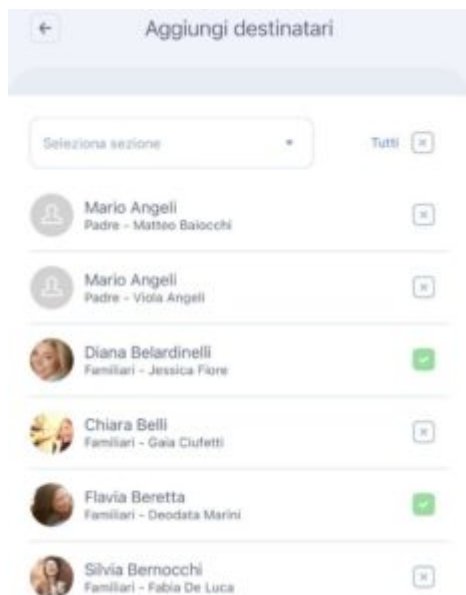

Come richiedere una dotazione

Descrizione

Per poter richiedere una dotazione dopo esservi loggati cliccate sul bottone “Richiedi Dotazioni”.

Vi si aprirà una schermata. Cliccando su “A” potrete aggiungere i familiari a cui richiedere la dotazione. Per selezionarli, vi basterà cliccare sul nome del familiare. Una volta selezionati tornate indietro con la freccia in alto a sinistra.

A questo punto selezionate la dotazione da richiedere attraverso i selettori che troverete accanto al nome della dotazione: potrete spostare il selettore verso destra per selezionare la dotazione da richiedere (se c'è una V verde vuol dire che state selezionando quella dotazione, se c'è una X rossa